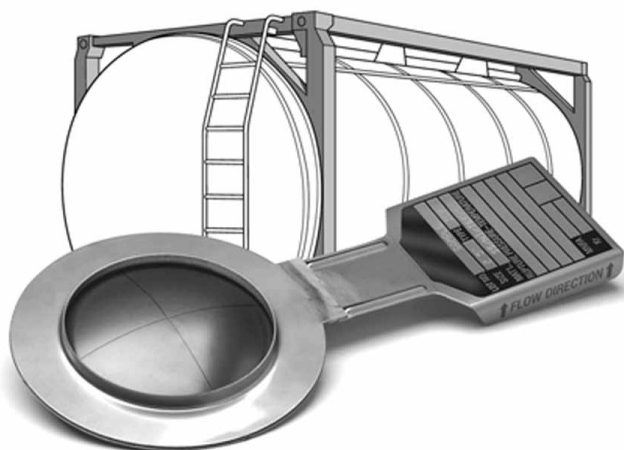

## דיסקיות פריצה

### דיסקיות פריצה סניטריות

- בגדלים "1"-4".
- להתקנה בין אוגני TRI-CLAMP.

### דיסקיות פריצה למכליות

- בגדלים 2½", 3".
- להתקנה בין אוגנים.