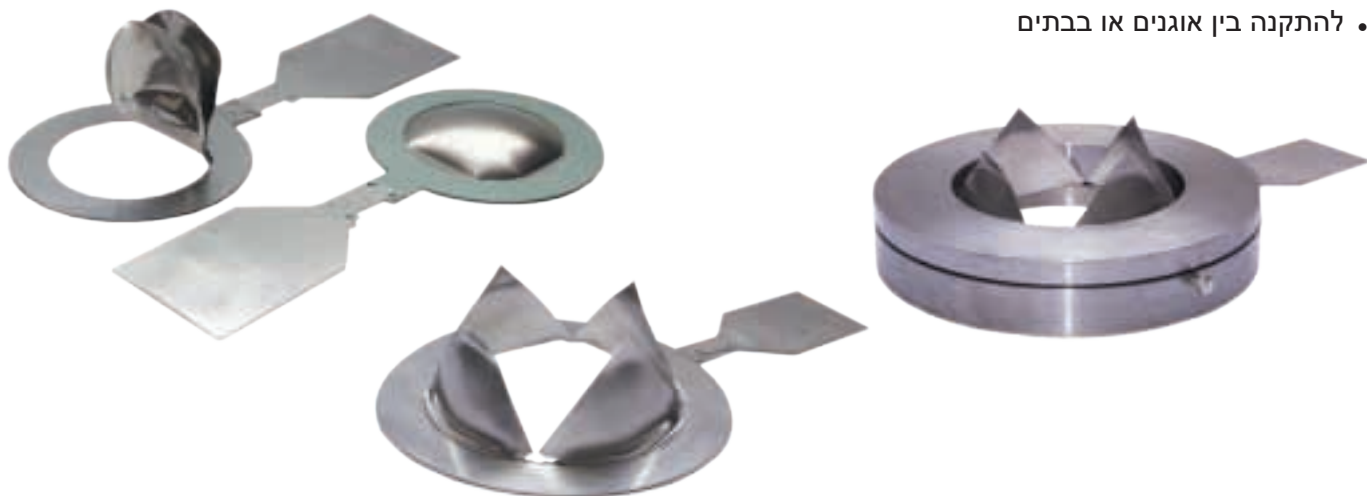

דיסקיות פריצה ופנלים של פיצוץ

דיסקיות פריצה

דיסקיות פריצה מתכתיות עם בתים

- בגדלים "1/8"-48.
- להתקנה בין אוגנים או בבתים.