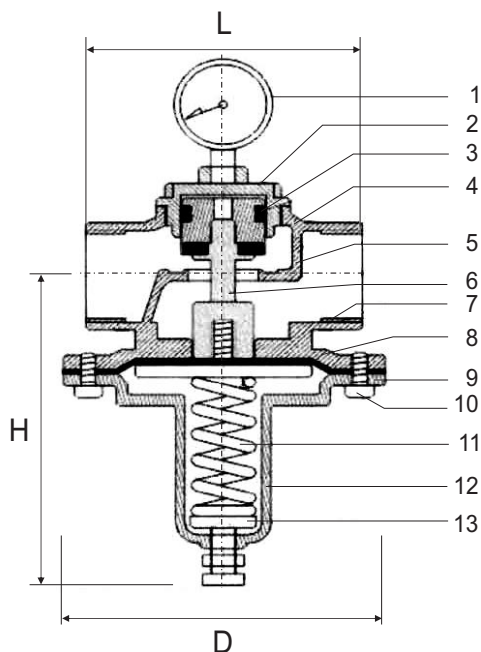

אפיון

פלב"ם 316	חומרי מבנה
מכס': 10 בדיקה: 16	לחץ עבודה BAR
מינ': -15 מכס': 100	טמפ' עבודה ב-°C
כל התחום	תנאי עבודה לחץ BAR טמפ' °C
1/2" - 6"	מידות
הברגה B.S.P, מאוגן DIN PN10	חיבורים
	אישורים
בכל מצב	התקנה
Elite Line ind. טאיוואן	יצרן

אפיון להזמנה

מקטין לחץ מאוזן מפלב"ם דגם ZTC-REL

דגם

REL-T - חיבורים הברגה B.S.P

REL-F - חיבורים מאוגן DIN PN10

קוטר "

תוצרת Elite Line, טאיוואן.

דוגמא:

מקטין לחץ מאוזן מפלב"ם ZTC-REL דגם REL-T - חיבורים הברגה B.S.P, קוטר "1, תוצרת Elite Line, טאיוואן.

שימושים

מידות ומשקלים

דגם REL-T - חיבור הברגה B.S.P

חלק	קוטר		H מ"מ	L מ"מ	D מ"מ	CV	משקל ק"ג
	אינץ'	מ"מ					
REL15-S	1/2	15	110	70	105	2.4	1.3
REL20-S	3/4	20	125	85	105	9.0	1.5
REL25-S	1	25	125	90	105	11.0	1.6
REL40-S	1 1/2	40	155	115	145	21.0	3.0
REL50-S	2	50	155	120	145	25.0	4.0

דגם REL-F - חיבור מאוגן DIN PN10

חלק	קוטר		H מ"מ	L מ"מ	CV	משקל ק"ג
	אינץ'	מ"מ				
RELF15-S	1/2	15	110	150	2.4	2.5
RELF20-S	3/4	20	125	150	9.0	3.5
RELF25-S	1	25	125	150	11.0	5.6
RELF40-S	1 1/2	40	155	190	21.0	8.7
RELF50-S	2	50	155	190	25.0	13.5
RELF65-S	2 1/2	65	185	210	75.0	17.8
RELF80-S	3	80	185	225	80.0	20.0
RELF100-S	4	100	230	250	120.0	27.5
RELF150-S	6	150	290	310	250.0	45.0