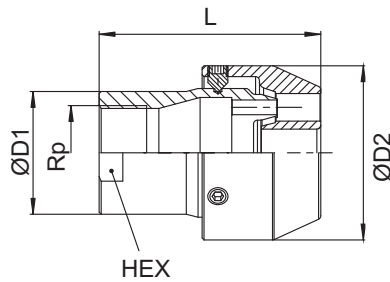

אינג'קטור לחימום מים על ידי קיטור

דגם 651

מידות ומשקלים

קוטר אינץ'	L מ"מ	ØD1 מ"מ	ØD2 מ"מ	Hex מ"מ	משקל ק"ג
½	200	29	-	36	0.4
1	87	48	74	41	1.0
1½	112	88	62	55	2.0