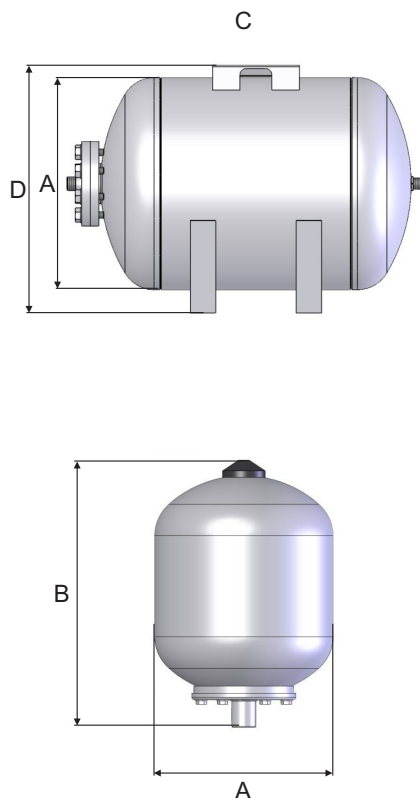

מיכל התפשטות מפל"ם למערכות סגורות

דגם ALPHA

מידות, משקלים ולחץ עבודה

דגם	מידות						חיבור Ø אינץ'	נפח Lt	לחץ עבודה בר	משקל ק"ג
	A מ"מ	B מ"מ	C מ"מ	D מ"מ	E מ"מ	F מ"מ				
ALPHA 02/1	114	200	178	349	178	200	¾	1.5	14	0.8
ALPHA 05/1	250	240					1	5	14	2.2
ALPHA 08/1	250	265					1	8	14	2.4
ALPHA 12/1	250	370					1	12	14	3.1
ALPHA 20/1	250	500					1	20	10	4.4
ALPHA 20/2	250	500					1	20	13	4.4
ALPHA 35/1	350	480					1	35	5.7	7.2
ALPHA 35/2	350	480					1	35	14	7.2
ALPHA 50/1 OR	350		640	395			1	50	4	10.3
ALPHA 50/2 OR	350		640	395			1	50	11	10.3
ALPHA 100/2 OR	450		780	500			1	100	9	17
ALPHA 150/3 OR	500		837	584			1	150	8	49
ALPHA 200/3 OR	550		1065	637			1½	200	8	74.5
ALPHA 300/3 OR	650		1077	742			1½	300	8	101
ALPHA 500/3 OR	750		1338	845			1½	500	6	137
ALPHA 500/4 OR	750		1338	845			1½	500	8	137

חומרי מבנה

חלק	תאור	חומרי מבנה
1	גוף	AISI 304
2	ממברנה	Butyl / EPDM

הנתונים הטכניים השונים הכלולים בקטלוג "בלאס" עשויים להשתנות ללא הודעה מוקדמת, בכל מקרה על הלקוח לבדוק ולוודא בבדיקה מקצועית את התאמת המוצר למטרה לשמה נועד.